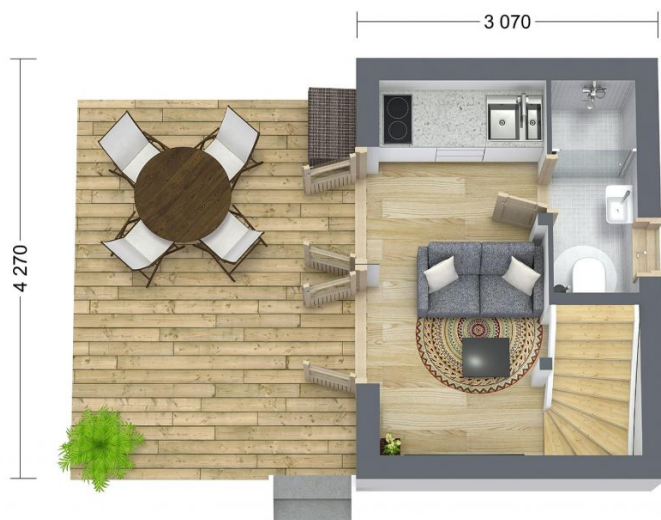

## POPIS PROJEKTU

SÁRA je prvou drevenou chatou v našej ponuke. Majiteľom ponúka **plnohodnotné rekreačné využitie**. Postaviť si ju môžete pri svojej záhrade, v rekreačnej oblasti alebo kdekoľvek, kde potrebujete. Na prízemí nájdete **obývaciu izbu s kuchyňou, kúpeľňu so sprchovým kútom a priestrannú terasu**. Na poschodí chaty sa nachádza **spáľňa pre 2 osoby**. Výhodou drevenej chaty SÁRA je, že na jej postavenie **nepotrebujete veľký pozemok**.

## PARAMETRE PROJEKTU

<b>Typ stavby</b>	Drevená chata
<b>Počet izieb</b>	2
<b>Úžitková plocha ( m2 )</b>	17.55
<b>Energetické hodnotenie</b>	A0, A1
<b>Vykurovanie</b>	Elektrické podlahové kúrenie
<b>Šírka ( m )</b>	3,07
<b>Dĺžka ( m )</b>	4,27
<b>Výška strechy ( m )</b>	5,475
<b>Cena materiálu ( € )</b>	10 000
<b>Cena svojpomocnej stavby ( € )</b>	20 000
<b>Cena dodávateľskou firmou ( € )</b>	35 300
<b>Vlastnosti</b>	Drevostavba, Moderný, Terasa
<b>Doba dodania</b>	1 - 5 dní